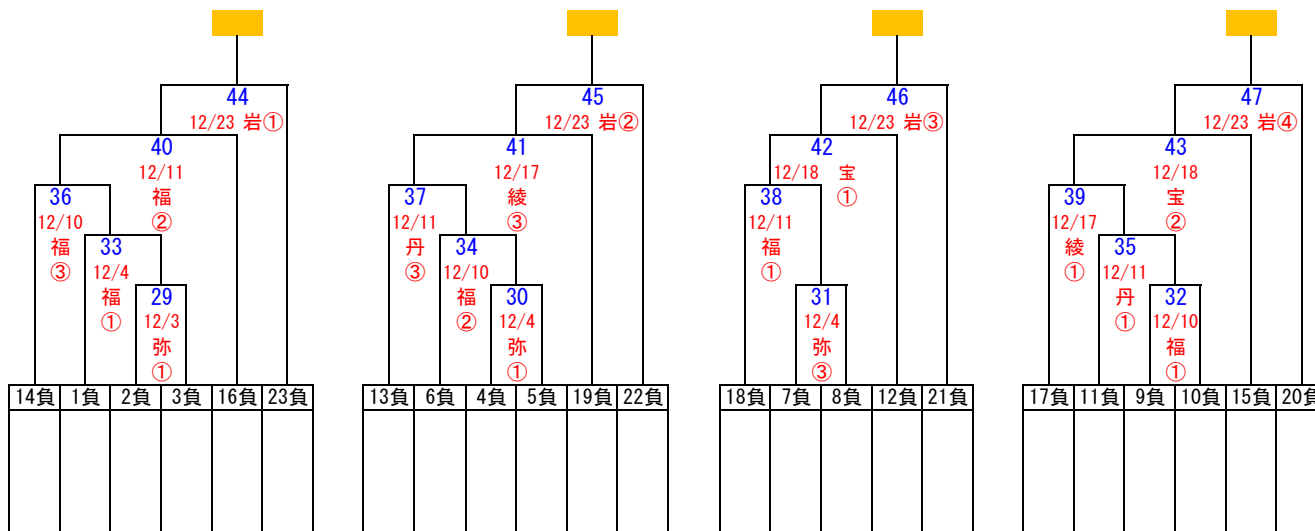

■ ガンバカップ出場権
■ クラブユース第1シード
■ クラブユース第2シード

八=八幡市民グラウンド
三=福知山三段池公園
弥=弥栄総合運動公園
綾=綾部市総合運動公園
丹=丹波自然公園
岩=岩倉東公園
宝=宝が池 球技場
太=太陽が丘 補助・球技場B
サ=サンガタウン

- ① 10:00 ⑥ 12:00
② 11:30 ⑦ 13:30
③ 13:00 ⑧ 15:00
④ 14:30
⑤ 10:30